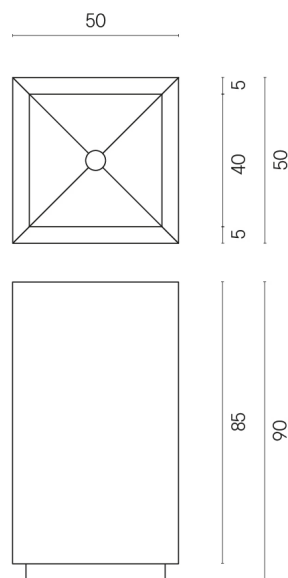

SCHEDA DI CONFIGURAZIONE

Cod. art.: 620810000006

Cube

Washbasin 50

Rivestimento del
prodotto

Metropolis Graphite
Dark Naturale

I colori e le altre caratteristiche estetiche delle piastrelle presenti nelle illustrazioni presenti sul sito sono puramente indicativi. Guarda sempre i campioni di persona prima dell'acquisto.