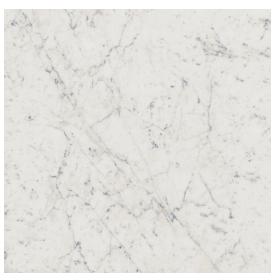

SCHEDA DI CONFIGURAZIONE

Cod. art.: 620810000006

Cube

Washbasin 50

Rivestimento del
prodotto

Charme Extra Carrara
Naturale

I colori e le altre caratteristiche estetiche delle piastrelle presenti nelle illustrazioni presenti sul sito sono puramente indicativi. Guarda sempre i campioni di persona prima dell'acquisto.