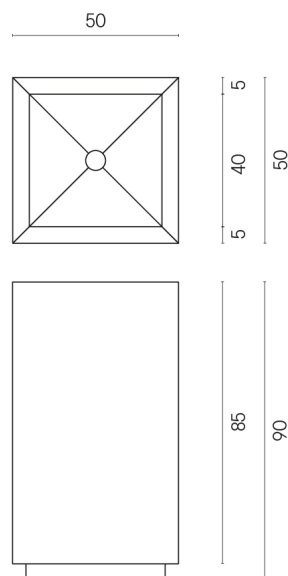

SCHEDA DI CONFIGURAZIONE

Cod. art.: 620810000006

Cube

Washbasin 50

Rivestimento del
prodotto

Surface Corten
Naturale

I colori e le altre caratteristiche estetiche delle piastrelle presenti nelle illustrazioni presenti sul sito sono puramente indicativi. Guarda sempre i campioni di persona prima dell'acquisto.