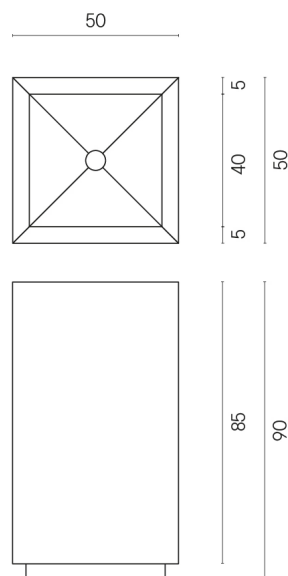

SCHEDA DI CONFIGURAZIONE

Cod. art.: 620810000006

Cube

Washbasin 50

Rivestimento del
prodotto
Contempora Burn
Cerato

I colori e le altre caratteristiche estetiche delle piastrelle presenti nelle illustrazioni presenti sul sito sono puramente indicativi. Guarda sempre i campioni di persona prima dell'acquisto.