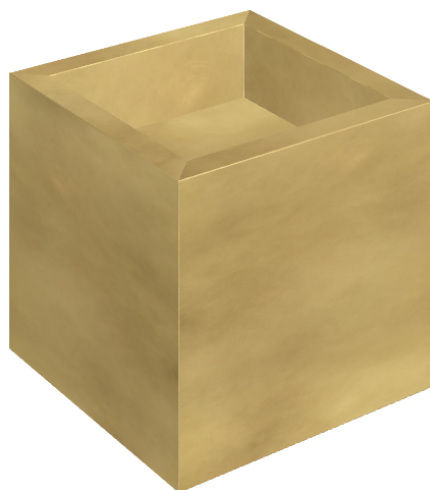

SCHEDA DI CONFIGURAZIONE

Cod. art.: 620810000008

Cube

Washbasin 40

Rivestimento del
prodotto

Continuum Brass
Gold Lappato

I colori e le altre caratteristiche estetiche delle piastrelle presenti nelle illustrazioni presenti sul sito sono puramente indicativi. Guarda sempre i campioni di persona prima dell'acquisto.