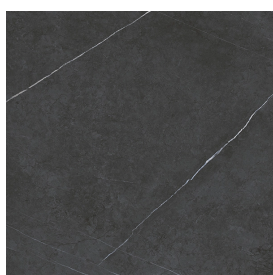

## Washbasin 40

Rivestimento del  
prodotto  
Metropolis Imperial  
Black Naturale

I colori e le altre caratteristiche estetiche delle piastrelle presenti nelle illustrazioni presenti sul sito sono puramente indicativi. Guarda sempre i campioni di persona prima dell'acquisto.