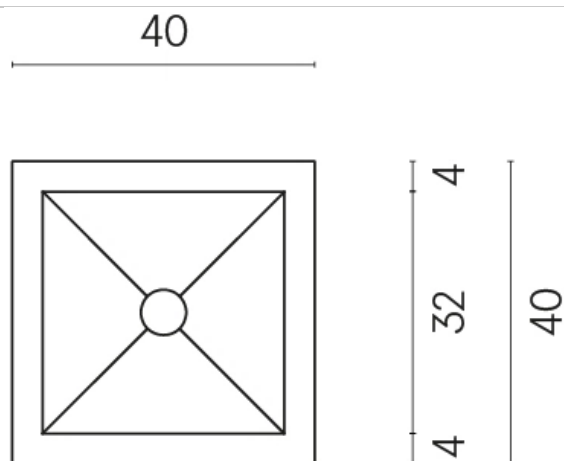

SCHEDA DI CONFIGURAZIONE

Cod. art.:

620810000008

Cube

Washbasin 40

Rivestimento del
prodotto

Metropolis Royal Ivory
Naturale

I colori e le altre caratteristiche estetiche delle piastrelle presenti nelle illustrazioni presenti sul sito sono puramente indicativi. Guarda sempre i campioni di persona prima dell'acquisto.