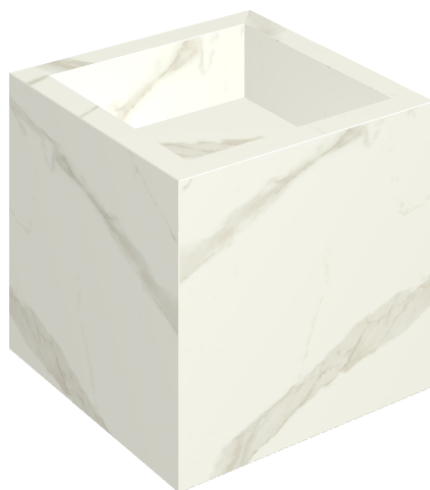

SCHEDA DI CONFIGURAZIONE

Cod. art.:

620810000008

# Cube

## Washbasin 40

Rivestimento del  
prodotto

Metropolis Calacatta  
Gold Naturale

I colori e le altre caratteristiche estetiche delle piastrelle presenti nelle illustrazioni presenti sul sito sono puramente indicativi. Guarda sempre i campioni di persona prima dell'acquisto.