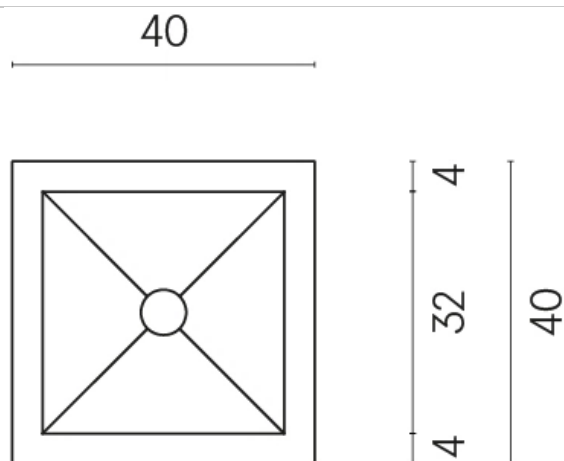

SCHEDA DI CONFIGURAZIONE

Cod. art.:

620810000008

Cube

Washbasin 40

Rivestimento del
prodotto

Metropolis Calacatta
Gold Naturale

I colori e le altre caratteristiche estetiche delle piastrelle presenti nelle illustrazioni presenti sul sito sono puramente indicativi. Guarda sempre i campioni di persona prima dell'acquisto.

Trova il punto vendita
autorizzato più vicino:

<https://centr.italonceramica.ru/ru/home/dealer/>

ITALON HOME

© COPYRIGHT ITALON - АО Керамогранитный завод 142800, Россия, Московская область, г. Ступино, Староситненское шоссе, вл. 32 - Тел. +7 495 2251322 / Факс +7 495 2251346