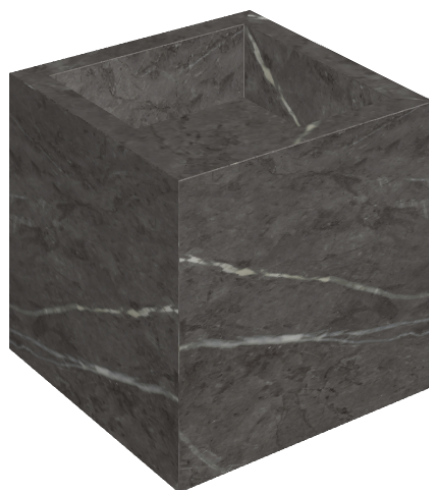

SCHEDA DI CONFIGURAZIONE

Cod. art.: 620810000008

Cube

Washbasin 40

Rivestimento del
prodotto

Charme Evo Antracite
Naturale

I colori e le altre caratteristiche estetiche delle piastrelle presenti nelle illustrazioni presenti sul sito sono puramente indicativi. Guarda sempre i campioni di persona prima dell'acquisto.