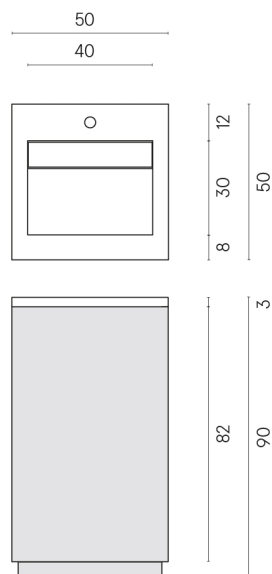

SCHEDA DI CONFIGURAZIONE

Cod. art.: 620810000019

Cube Air

Washbasin 50 Wood

Rivestimento del
prodotto

Stellaris Crystal Pure
Naturale

I colori e le altre caratteristiche estetiche delle piastrelle presenti nelle illustrazioni presenti sul sito sono puramente indicativi. Guarda sempre i campioni di persona prima dell'acquisto.