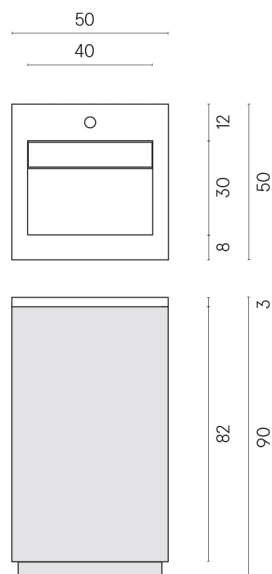

Cod. art.:

620810000019

Cube Air

Washbasin 50 Wood

Rivestimento del
prodotto

Eternum Snow
Naturale

I colori e le altre caratteristiche estetiche delle piastrelle presenti nelle illustrazioni presenti sul sito sono puramente indicativi. Guarda sempre i campioni di persona prima dell'acquisto.