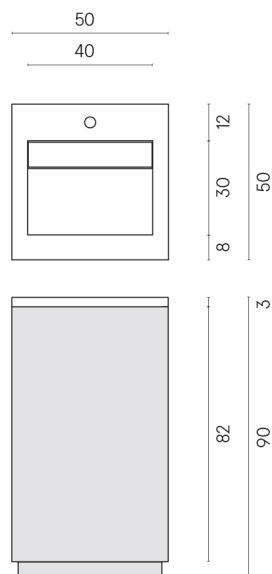

SCHEDA DI CONFIGURAZIONE

Cod. art.: 620810000019

Cube Air

Washbasin 50 Wood

Rivestimento del
prodotto

Room Black Stone
Cerato

I colori e le altre caratteristiche estetiche delle piastrelle presenti nelle illustrazioni presenti sul sito sono puramente indicativi. Guarda sempre i campioni di persona prima dell'acquisto.