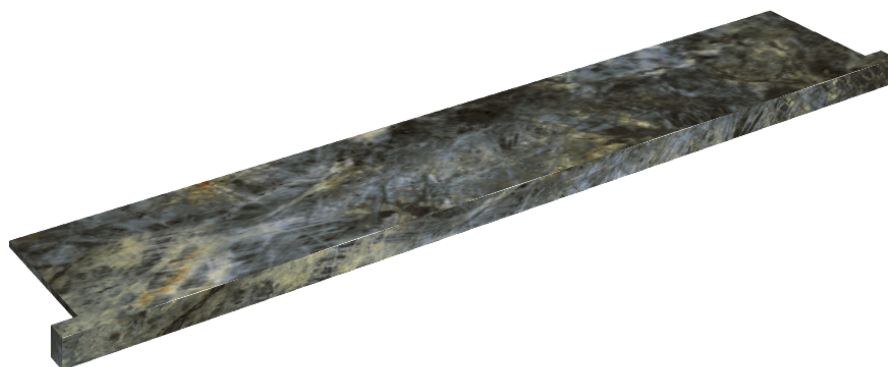

SCHEDA DI CONFIGURAZIONE

Cod. art.: 620890000004

Horizon

Window Sill With Horns

160

Rivestimento del
prodotto

Stellaris Madagascar
Dark Naturale

I colori e le altre caratteristiche estetiche delle piastrelle presenti nelle illustrazioni presenti sul sito sono puramente indicativi. Guarda sempre i campioni di persona prima dell'acquisto.