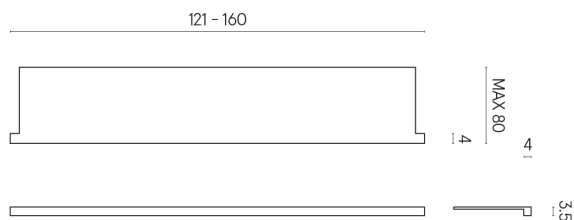

SCHEDA DI CONFIGURAZIONE

Cod. art.: 620890000004

Horizon

Window Sill With Horns

160

Rivestimento del
prodotto

Stellaris Madagascar
Dark Naturale

I colori e le altre caratteristiche estetiche delle piastrelle presenti nelle illustrazioni presenti sul sito sono puramente indicativi. Guarda sempre i campioni di persona prima dell'acquisto.