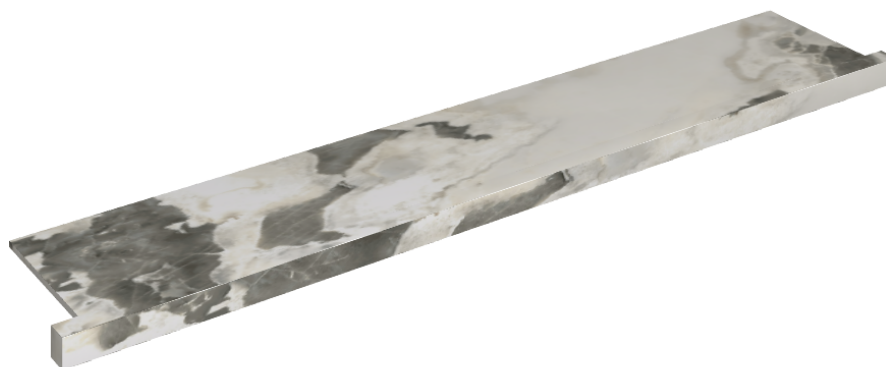

SCHEMA DI CONFIGURAZIONE

Cod. art.: 620890000004

Horizon

Window Sill With Horns

160

Rivestimento del
prodottoStellaris Dover Light
Naturale

I colori e le altre caratteristiche estetiche delle piastrelle presenti nelle illustrazioni presenti sul sito sono puramente indicativi. Guarda sempre i campioni di persona prima dell'acquisto.