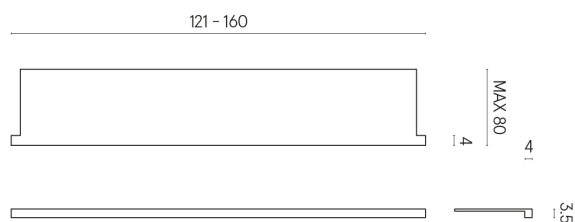

SCHEMA DI CONFIGURAZIONE

Cod. art.: 620890000004

Horizon

Window Sill With Horns

160

Rivestimento del
prodottoStellaris Calacatta
Gold Naturale

I colori e le altre caratteristiche estetiche delle piastrelle presenti nelle illustrazioni presenti sul sito sono puramente indicativi. Guarda sempre i campioni di persona prima dell'acquisto.