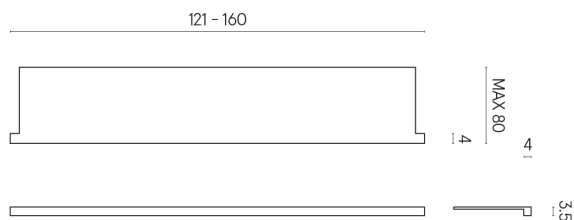

SCHEDA DI CONFIGURAZIONE

Cod. art.: 620890000004

Horizon

Window Sill With Horns

160

Rivestimento del
prodotto

Eternum Glass Coral
Lux

I colori e le altre caratteristiche estetiche delle piastrelle presenti nelle illustrazioni presenti sul sito sono puramente indicativi. Guarda sempre i campioni di persona prima dell'acquisto.