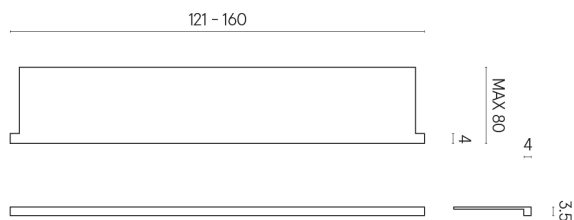

SCHEDA DI CONFIGURAZIONE

Cod. art.: 620890000004

Horizon

Window Sill With Horns

160

Rivestimento del
prodotto
Metropolis Arcadia
Brown Naturale

I colori e le altre caratteristiche estetiche delle piastrelle presenti nelle illustrazioni presenti sul sito sono puramente indicativi. Guarda sempre i campioni di persona prima dell'acquisto.