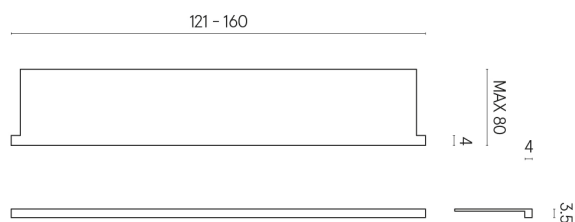

SCHEDA DI CONFIGURAZIONE

Cod. art.: 620890000004

Horizon

Window Sill With Horns

160

Rivestimento del
prodotto
Metropolis Desert
Beige Naturale

I colori e le altre caratteristiche estetiche delle piastrelle presenti nelle illustrazioni presenti sul sito sono puramente indicativi. Guarda sempre i campioni di persona prima dell'acquisto.