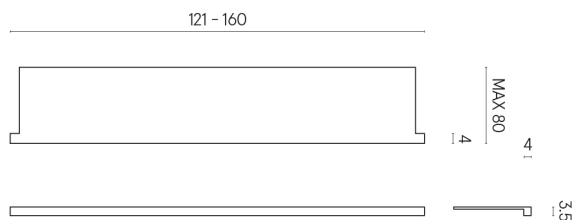

SCHEDA DI CONFIGURAZIONE

Cod. art.: 620890000004

Horizon

Window Sill With Horns

160

Rivestimento del
prodotto

Metropolis Royal Ivory
Naturale

I colori e le altre caratteristiche estetiche delle piastrelle presenti nelle illustrazioni presenti sul sito sono puramente indicativi. Guarda sempre i campioni di persona prima dell'acquisto.