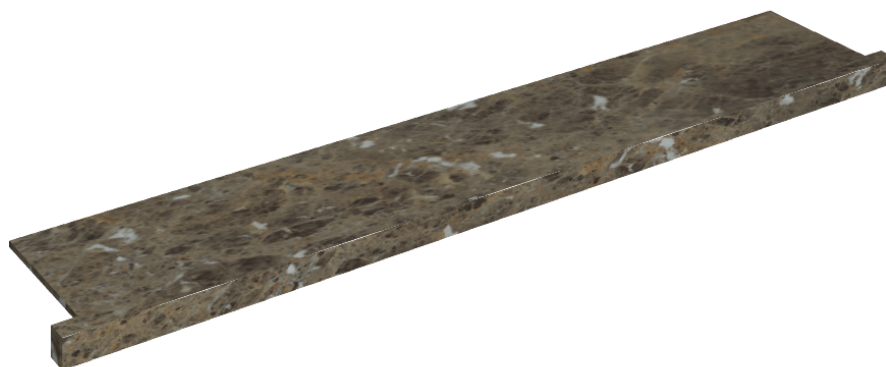

SCHEDA DI CONFIGURAZIONE

Cod. art.: 620890000004

Horizon

Window Sill With Horns

160

Rivestimento del
prodotto

Charme Deluxe
Emperador Dark
Naturale

I colori e le altre caratteristiche estetiche delle piastrelle presenti nelle illustrazioni presenti sul sito sono puramente indicativi. Guarda sempre i campioni di persona prima dell'acquisto.