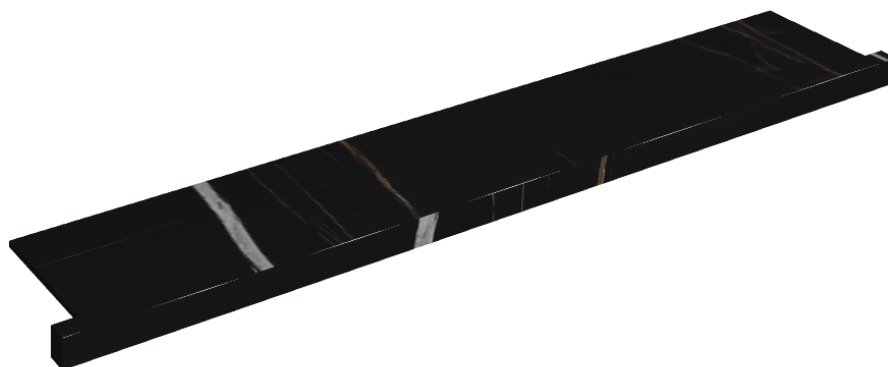

SCHEDA DI CONFIGURAZIONE

Cod. art.: 620890000004

Horizon

Window Sill With Horns

160

Rivestimento del
prodotto

Charme Deluxe
Sahara Noir Naturale

I colori e le altre caratteristiche estetiche delle piastrelle presenti nelle illustrazioni presenti sul sito sono puramente indicativi. Guarda sempre i campioni di persona prima dell'acquisto.