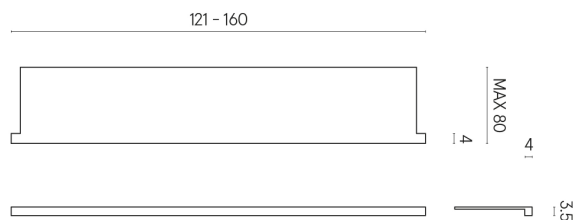

SCHEDA DI CONFIGURAZIONE

Cod. art.: 620890000004

Horizon

Window Sill With Horns

160

Rivestimento del
prodotto
Contempora Pure
Naturale

I colori e le altre caratteristiche estetiche delle piastrelle presenti nelle illustrazioni presenti sul sito sono puramente indicativi. Guarda sempre i campioni di persona prima dell'acquisto.