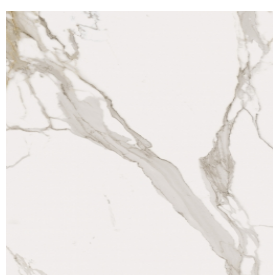

SCHEDA DI CONFIGURAZIONE

Cod. art.: 620890000004

Horizon

Window Sill With Horns

160

Rivestimento del
prodotto

Charme Evo
Calacatta Naturale

I colori e le altre caratteristiche estetiche delle piastrelle presenti nelle illustrazioni presenti sul sito sono puramente indicativi. Guarda sempre i campioni di persona prima dell'acquisto.