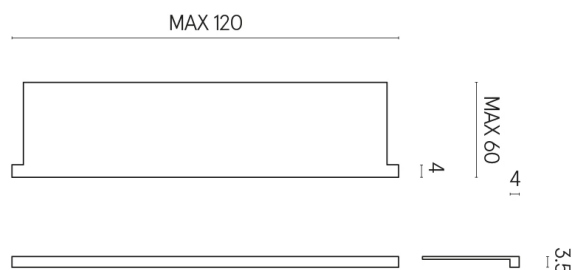

SCHEDA DI CONFIGURAZIONE

Cod. art.: 620890000002

Horizon

Window Sill With Horns

120

Rivestimento del
prodottoMateria Titanio
Cerato

I colori e le altre caratteristiche estetiche delle piastrelle presenti nelle illustrazioni presenti sul sito sono puramente indicativi. Guarda sempre i campioni di persona prima dell'acquisto.