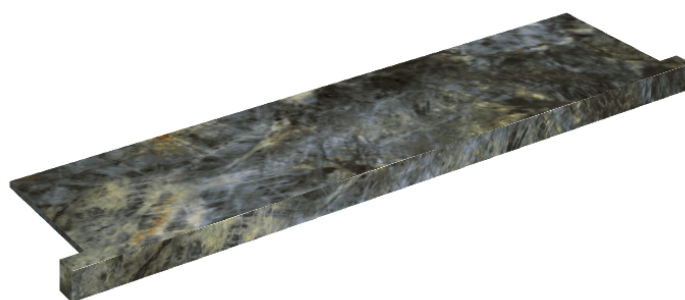

SCHEDA DI CONFIGURAZIONE

Cod. art.: 620890000002

Horizon

Window Sill With Horns

120

Rivestimento del
prodotto

Stellaris Madagascar
Dark Naturale

I colori e le altre caratteristiche estetiche delle piastrelle presenti nelle illustrazioni presenti sul sito sono puramente indicativi. Guarda sempre i campioni di persona prima dell'acquisto.