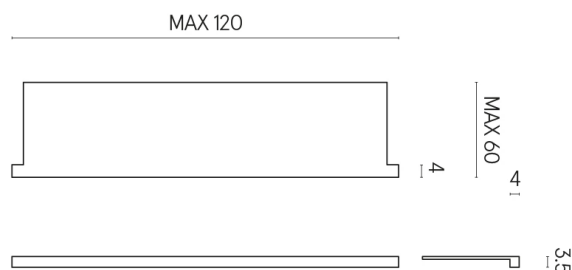

SCHEDA DI CONFIGURAZIONE

Cod. art.: 620890000002

Horizon

Window Sill With Horns

120

Rivestimento del
prodotto

Stellaris Madagascar
Dark Naturale

I colori e le altre caratteristiche estetiche delle piastrelle presenti nelle illustrazioni presenti sul sito sono puramente indicativi. Guarda sempre i campioni di persona prima dell'acquisto.