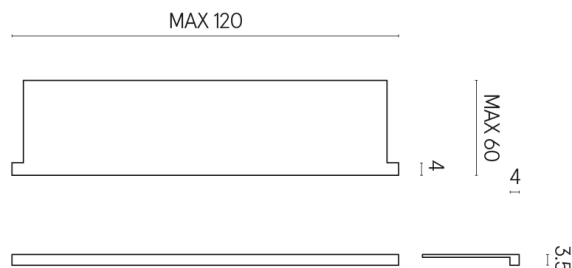

SCHEDA DI CONFIGURAZIONE

Cod. art.: 620890000002

Horizon

Window Sill With Horns

120

Rivestimento del
prodotto

Stellaris Crystal Pure
Naturale

I colori e le altre caratteristiche estetiche delle piastrelle presenti nelle illustrazioni presenti sul sito sono puramente indicativi. Guarda sempre i campioni di persona prima dell'acquisto.