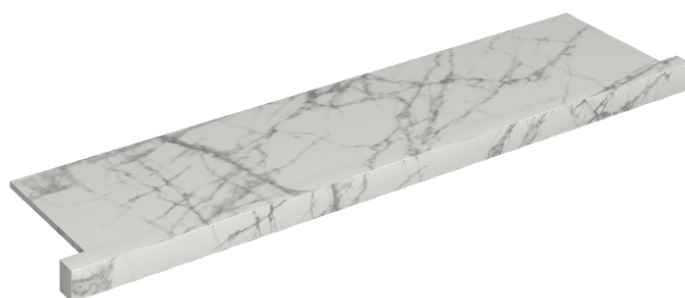

SCHEDA DI CONFIGURAZIONE

Cod. art.: 620890000002

Horizon

Window Sill With Horns

120

Rivestimento del
prodotto

Charme Deluxe
Invisible White
Naturale

I colori e le altre caratteristiche estetiche delle piastrelle presenti nelle illustrazioni presenti sul sito sono puramente indicativi. Guarda sempre i campioni di persona prima dell'acquisto.