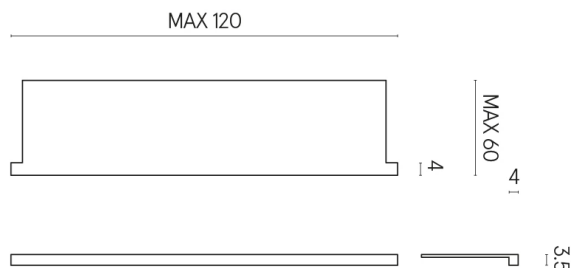

SCHEDA DI CONFIGURAZIONE

Cod. art.: 620890000002

Horizon

Window Sill With Horns

120

Rivestimento del
prodotto
Room Grey Stone
Cerato

I colori e le altre caratteristiche estetiche delle piastrelle presenti nelle illustrazioni presenti sul sito sono puramente indicativi. Guarda sempre i campioni di persona prima dell'acquisto.