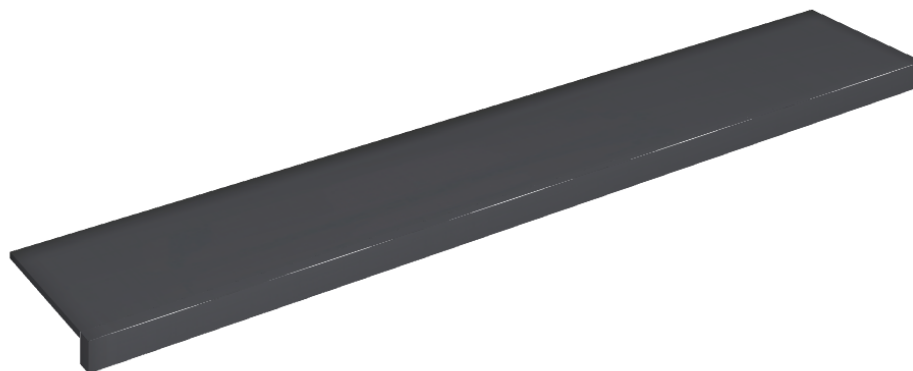

SCHEDA DI CONFIGURAZIONE

Cod. art.: 620890000003

Horizon

Window Sill 160

Rivestimento del
prodotto

Eternum Glass Avio
Lux

I colori e le altre caratteristiche estetiche delle piastrelle presenti nelle illustrazioni presenti sul sito sono puramente indicativi. Guarda sempre i campioni di persona prima dell'acquisto.