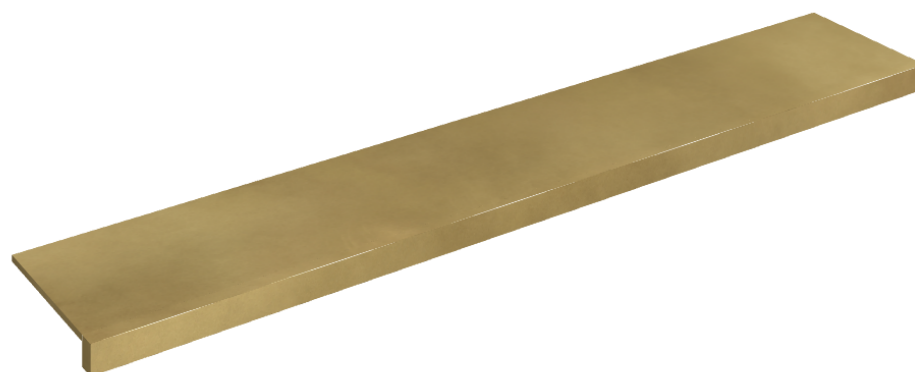

SCHEMA DI CONFIGURAZIONE

Cod. art.: 620890000003

Horizon

Window Sill 160

Rivestimento del prodottoContinuum Brass
Gold Lappato

I colori e le altre caratteristiche estetiche delle piastrelle presenti nelle illustrazioni presenti sul sito sono puramente indicativi. Guarda sempre i campioni di persona prima dell'acquisto.