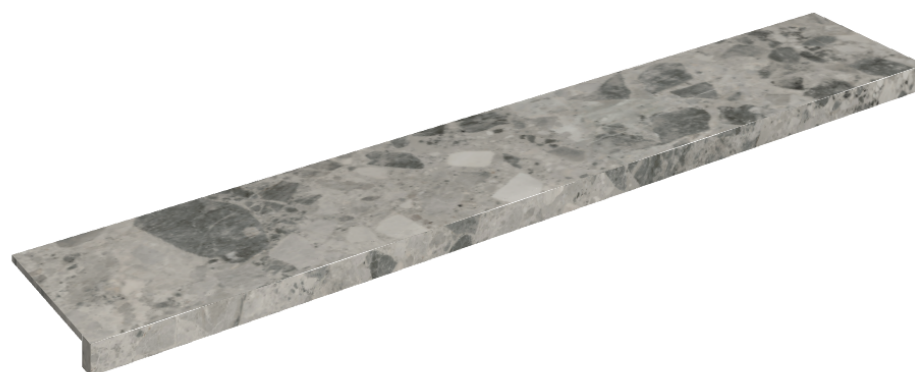

SCHEDA DI CONFIGURAZIONE

Cod. art.: 620890000003

Horizon

Window Sill 160

**Rivestimento del
prodotto**Continuum Stone
Grey Naturale

I colori e le altre caratteristiche estetiche delle piastrelle presenti nelle illustrazioni presenti sul sito sono puramente indicativi. Guarda sempre i campioni di persona prima dell'acquisto.