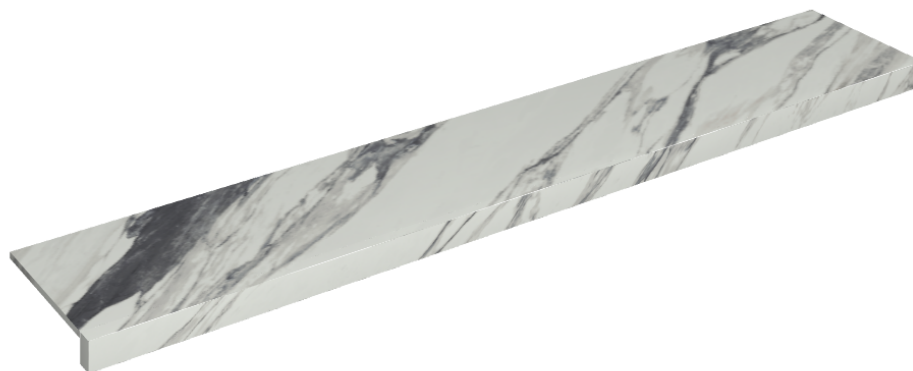

## Window Sill 160

Rivestimento del  
prodotto

Charme Deluxe  
Statuario Fantastico  
Naturale

I colori e le altre caratteristiche estetiche delle piastrelle presenti nelle illustrazioni presenti sul sito sono puramente indicativi. Guarda sempre i campioni di persona prima dell'acquisto.