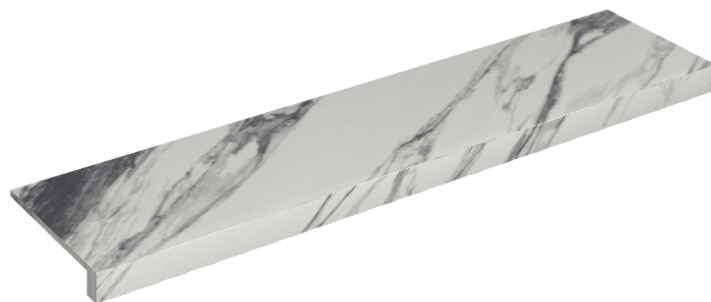

SCHEDA DI CONFIGURAZIONE

Cod. art.: 620890000001

Horizon

Window Sill 120

Rivestimento del
prodotto

Charme Deluxe
Statuario Fantastico
Naturale

I colori e le altre caratteristiche estetiche delle piastrelle presenti nelle illustrazioni presenti sul sito sono puramente indicativi. Guarda sempre i campioni di persona prima dell'acquisto.