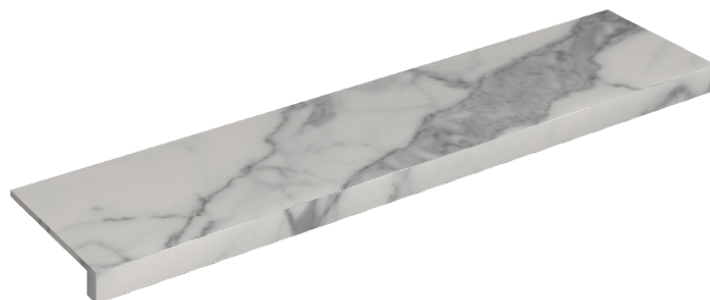

## Window Sill 120

Rivestimento del  
prodotto

Charme Evo Statuario  
Naturale

I colori e le altre caratteristiche estetiche delle piastrelle presenti nelle illustrazioni presenti sul sito sono puramente indicativi. Guarda sempre i campioni di persona prima dell'acquisto.