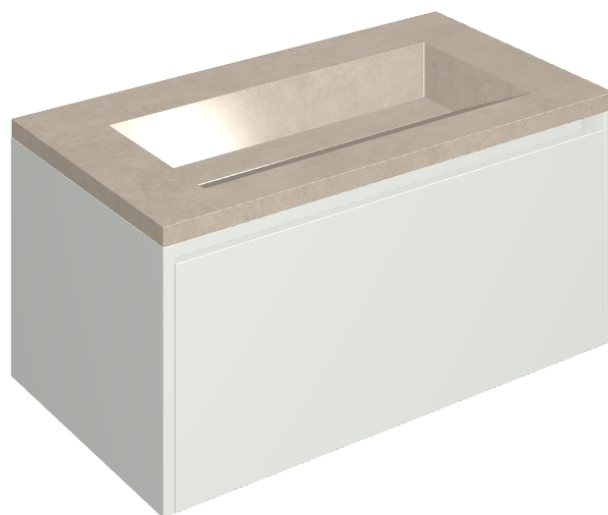

SCHEDA DI CONFIGURAZIONE

Cod. art.: 620810000021

Fly Air

Washbasin 90 White

Rivestimento del
prodotto

Eternum Cream Matt

I colori e le altre caratteristiche estetiche delle piastrelle presenti nelle illustrazioni presenti sul sito sono puramente indicativi. Guarda sempre i campioni di persona prima dell'acquisto.