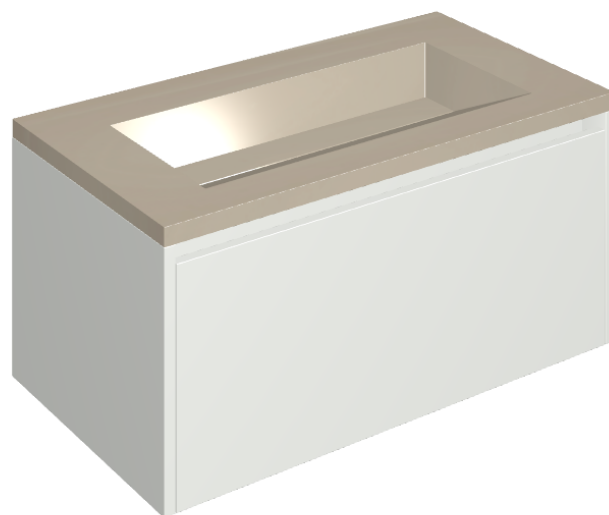

SCHEDA DI CONFIGURAZIONE

Cod. art.:

620810000021

Fly Air

Washbasin 90 White

Rivestimento del
prodotto

Metropolis Glass
Powder Lux

I colori e le altre caratteristiche estetiche delle piastrelle presenti nelle illustrazioni presenti sul sito sono puramente indicativi. Guarda sempre i campioni di persona prima dell'acquisto.