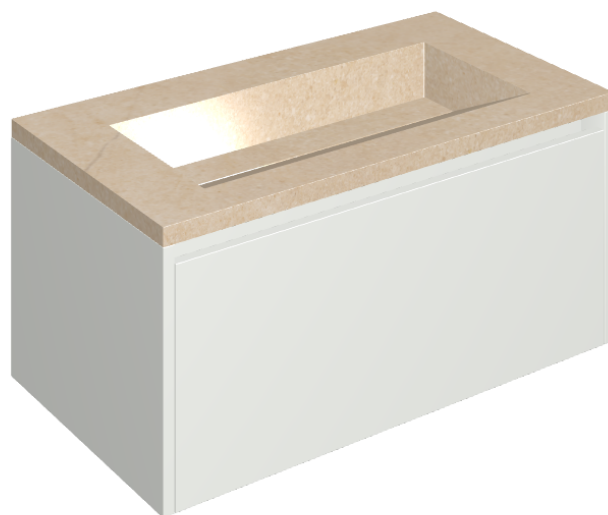

SCHEDA DI CONFIGURAZIONE

Cod. art.: 620810000021

Fly Air

Washbasin 90 White

Rivestimento del
prodotto

Contempora Flare
Honed Satin

I colori e le altre caratteristiche estetiche delle piastrelle presenti nelle illustrazioni presenti sul sito sono puramente indicativi. Guarda sempre i campioni di persona prima dell'acquisto.