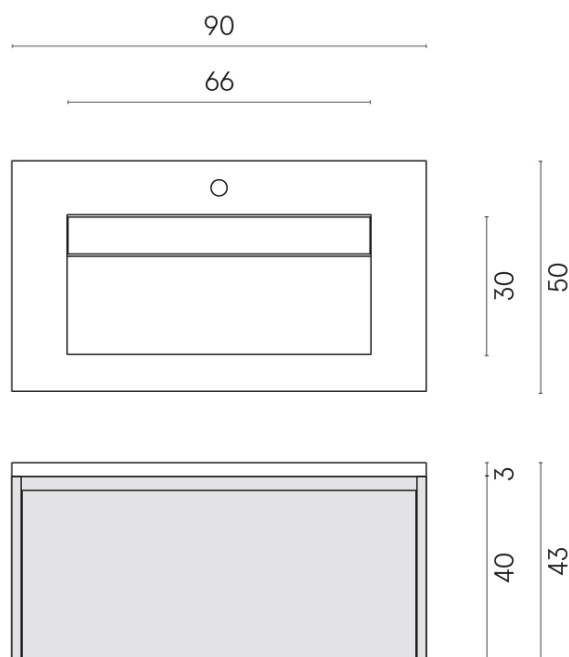

SCHEDA DI CONFIGURAZIONE

Cod. art.: 620810000021

Fly Air

Washbasin 90 White

Rivestimento del
prodotto

Contempora Flare
Honed Satin

I colori e le altre caratteristiche estetiche delle piastrelle presenti nelle illustrazioni presenti sul sito sono puramente indicativi. Guarda sempre i campioni di persona prima dell'acquisto.