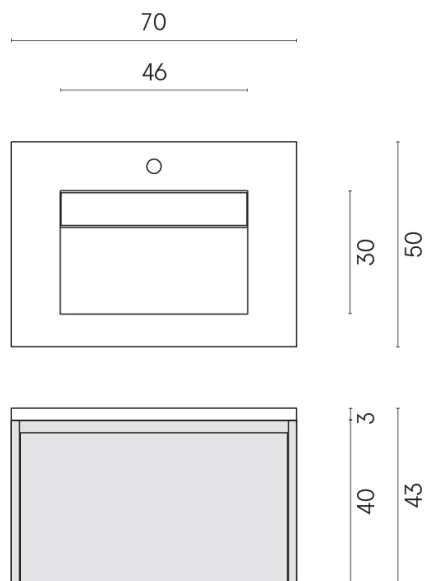

SCHEDA DI CONFIGURAZIONE

Cod. art.: 620810000020

Fly Air

Washbasin 70 White

Rivestimento del
prodotto

Stellaris Precious
Black Matt

I colori e le altre caratteristiche estetiche delle piastrelle presenti nelle illustrazioni presenti sul sito sono puramente indicativi. Guarda sempre i campioni di persona prima dell'acquisto.