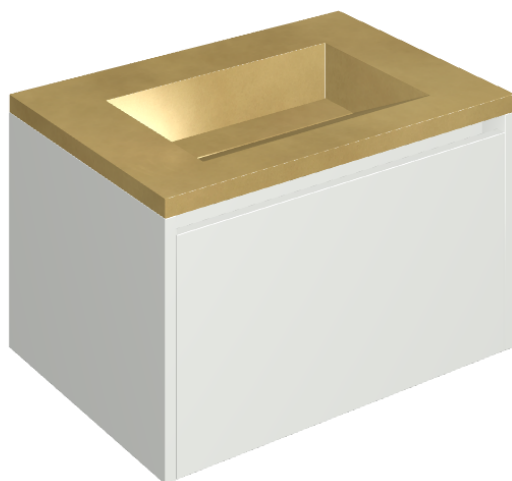

SCHEDA DI CONFIGURAZIONE

Cod. art.: 620810000020

Fly Air

Washbasin 70 White

Rivestimento del
prodotto

Continuum Brass
Gold Honed

I colori e le altre caratteristiche estetiche delle piastrelle presenti nelle illustrazioni presenti sul sito sono puramente indicativi. Guarda sempre i campioni di persona prima dell'acquisto.