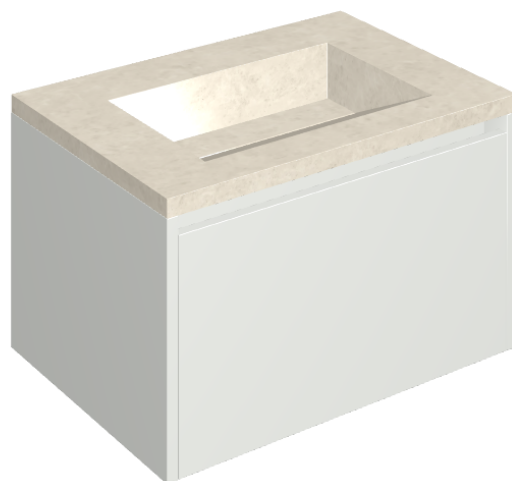

## Washbasin 70 White

Rivestimento del  
prodotto

Metropolis Royal Ivory  
Matt

I colori e le altre caratteristiche estetiche delle piastrelle presenti nelle illustrazioni presenti sul sito sono puramente indicativi. Guarda sempre i campioni di persona prima dell'acquisto.