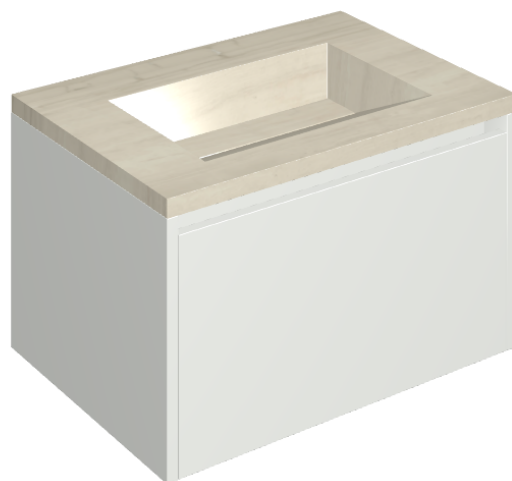

## Washbasin 70 White

Rivestimento del prodotto

Charme Advance Silk  
Grey Honed Satin

I colori e le altre caratteristiche estetiche delle piastrelle presenti nelle illustrazioni presenti sul sito sono puramente indicativi. Guarda sempre i campioni di persona prima dell'acquisto.