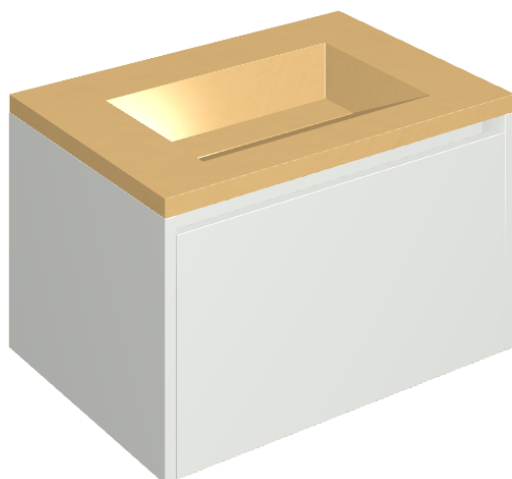

SCHEDA DI CONFIGURAZIONE

Cod. art.: 620810000020

Fly Air

Washbasin 70 White

Rivestimento del
prodotto
Surface Sun Honed
Satin

I colori e le altre caratteristiche estetiche delle piastrelle presenti nelle illustrazioni presenti sul sito sono puramente indicativi. Guarda sempre i campioni di persona prima dell'acquisto.