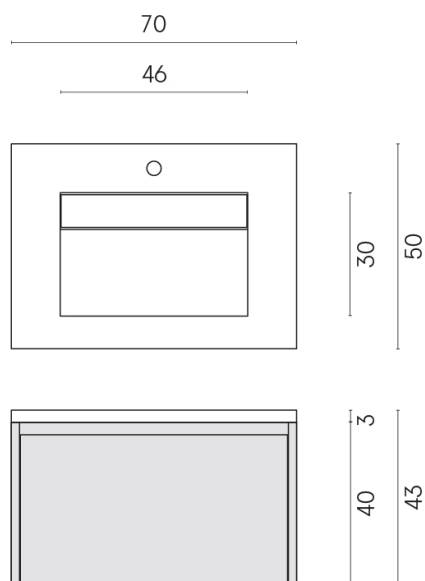

SCHEDA DI CONFIGURAZIONE

Cod. art.: 620810000020

Fly Air

Washbasin 70 White

Rivestimento del
prodotto
Surface Sun Honed
Satin

I colori e le altre caratteristiche estetiche delle piastrelle presenti nelle illustrazioni presenti sul sito sono puramente indicativi. Guarda sempre i campioni di persona prima dell'acquisto.