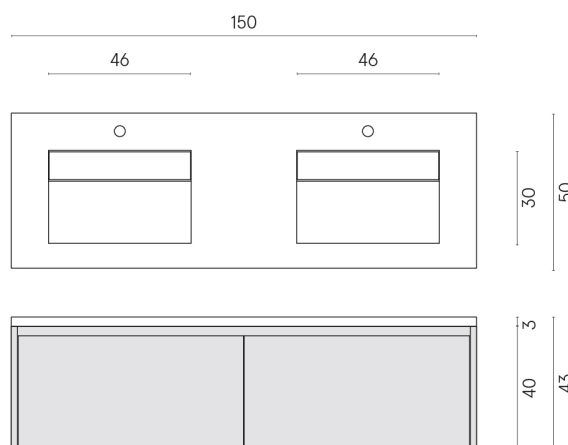

SCHEDA DI CONFIGURAZIONE

Cod. art.:

620810000018

Fly Air

Washbasin Duo 150

Wood

Rivestimento del
prodotto

Continuum Pure Matt