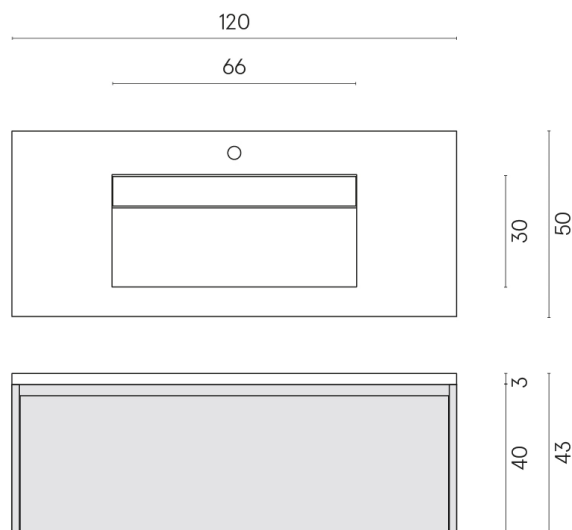

SCHEDA DI CONFIGURAZIONE

Cod. art.: 620810000017

Fly Air

Washbasin 120 Wood

Rivestimento del
prodotto
Eternum Coffee Matt

I colori e le altre caratteristiche estetiche delle piastrelle presenti nelle illustrazioni presenti sul sito sono puramente indicativi. Guarda sempre i campioni di persona prima dell'acquisto.