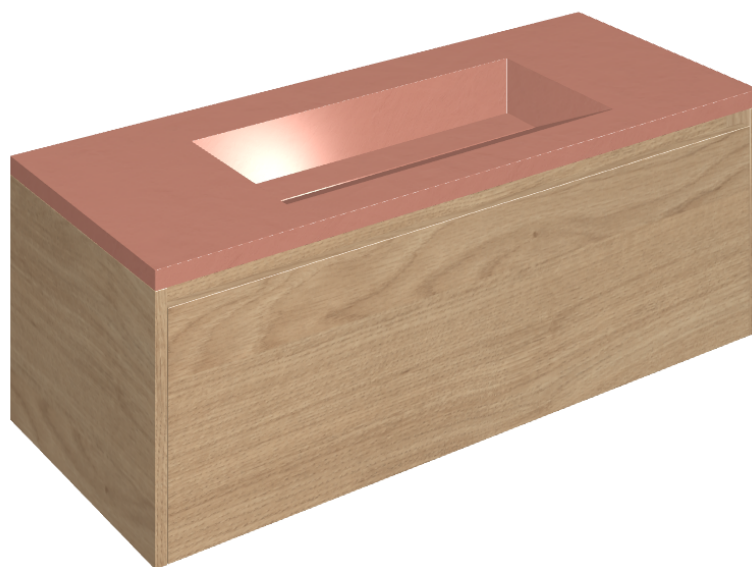

SCHEDA DI CONFIGURAZIONE

Cod. art.: 620810000017

Fly Air

Washbasin 120 Wood

Rivestimento del
prodotto

Surface Scarlet
Honed Satin

I colori e le altre caratteristiche estetiche delle piastrelle presenti nelle illustrazioni presenti sul sito sono puramente indicativi. Guarda sempre i campioni di persona prima dell'acquisto.