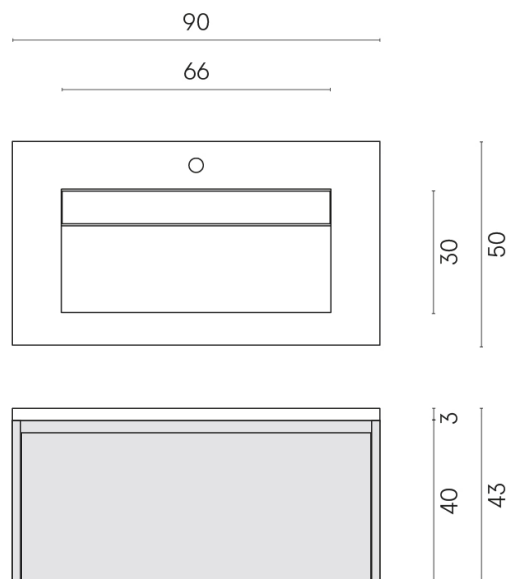

SCHEDA DI CONFIGURAZIONE

Cod. art.: 620810000016

Fly Air

Washbasin 90 Wood

Rivestimento del
prodotto
Eternum Glass Avio
Lux

I colori e le altre caratteristiche estetiche delle piastrelle presenti nelle illustrazioni presenti sul sito sono puramente indicativi. Guarda sempre i campioni di persona prima dell'acquisto.