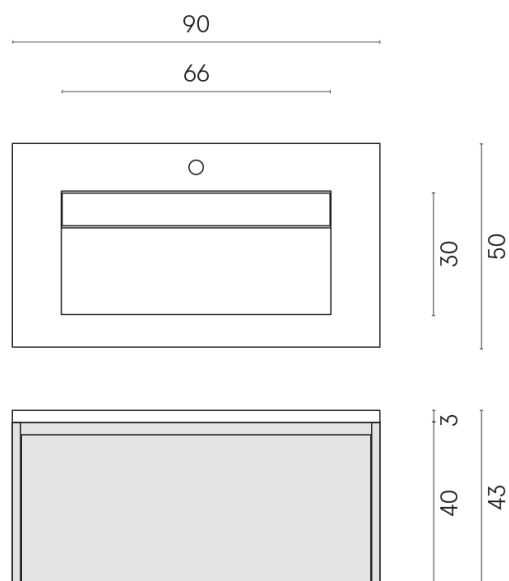

SCHEDA DI CONFIGURAZIONE

Cod. art.: 620810000016

Fly Air

Washbasin 90 Wood

Rivestimento del prodotto

Eternum Volcano Matt

I colori e le altre caratteristiche estetiche delle piastrelle presenti nelle illustrazioni presenti sul sito sono puramente indicativi. Guarda sempre i campioni di persona prima dell'acquisto.