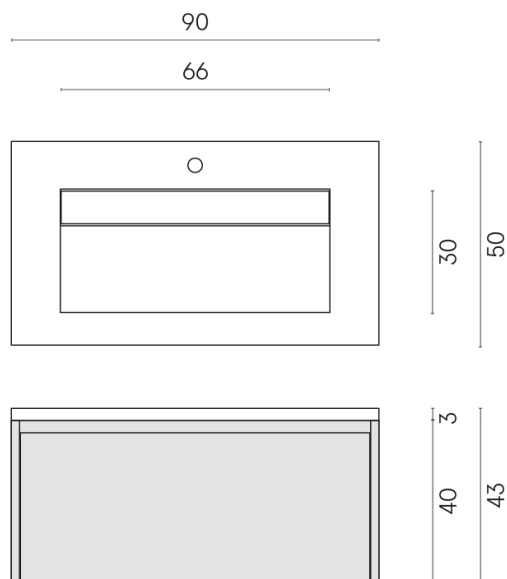

SCHEDA DI CONFIGURAZIONE

Cod. art.: 620810000016

Fly Air

Washbasin 90 Wood

Rivestimento del
prodotto

Metropolis Calacatta
Gold Matt

I colori e le altre caratteristiche estetiche delle piastrelle presenti nelle illustrazioni presenti sul sito sono puramente indicativi. Guarda sempre i campioni di persona prima dell'acquisto.