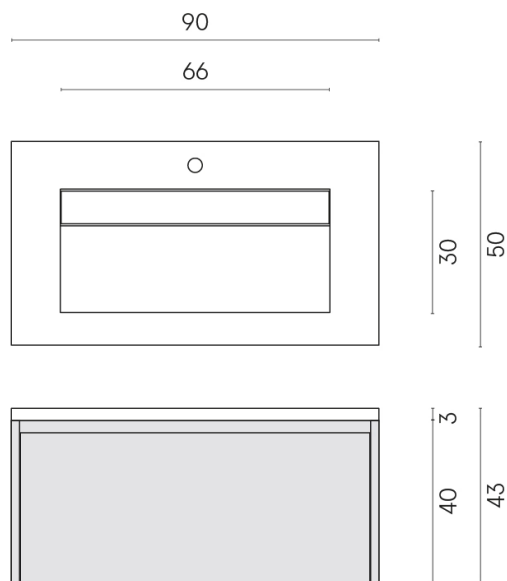

SCHEDA DI CONFIGURAZIONE

Cod. art.:

620810000016

Fly Air

Washbasin 90 Wood

Rivestimento del
prodotto

Metropolis Glass Sky
Lux

I colori e le altre caratteristiche estetiche delle piastrelle presenti nelle illustrazioni presenti sul sito sono puramente indicativi. Guarda sempre i campioni di persona prima dell'acquisto.