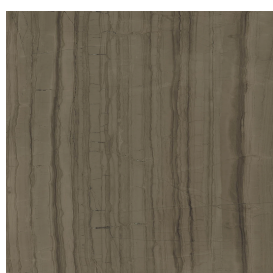

## Washbasin 90 Wood

Rivestimento del prodotto

Charme Advance  
Elegant Brown Lux

I colori e le altre caratteristiche estetiche delle piastrelle presenti nelle illustrazioni presenti sul sito sono puramente indicativi. Guarda sempre i campioni di persona prima dell'acquisto.